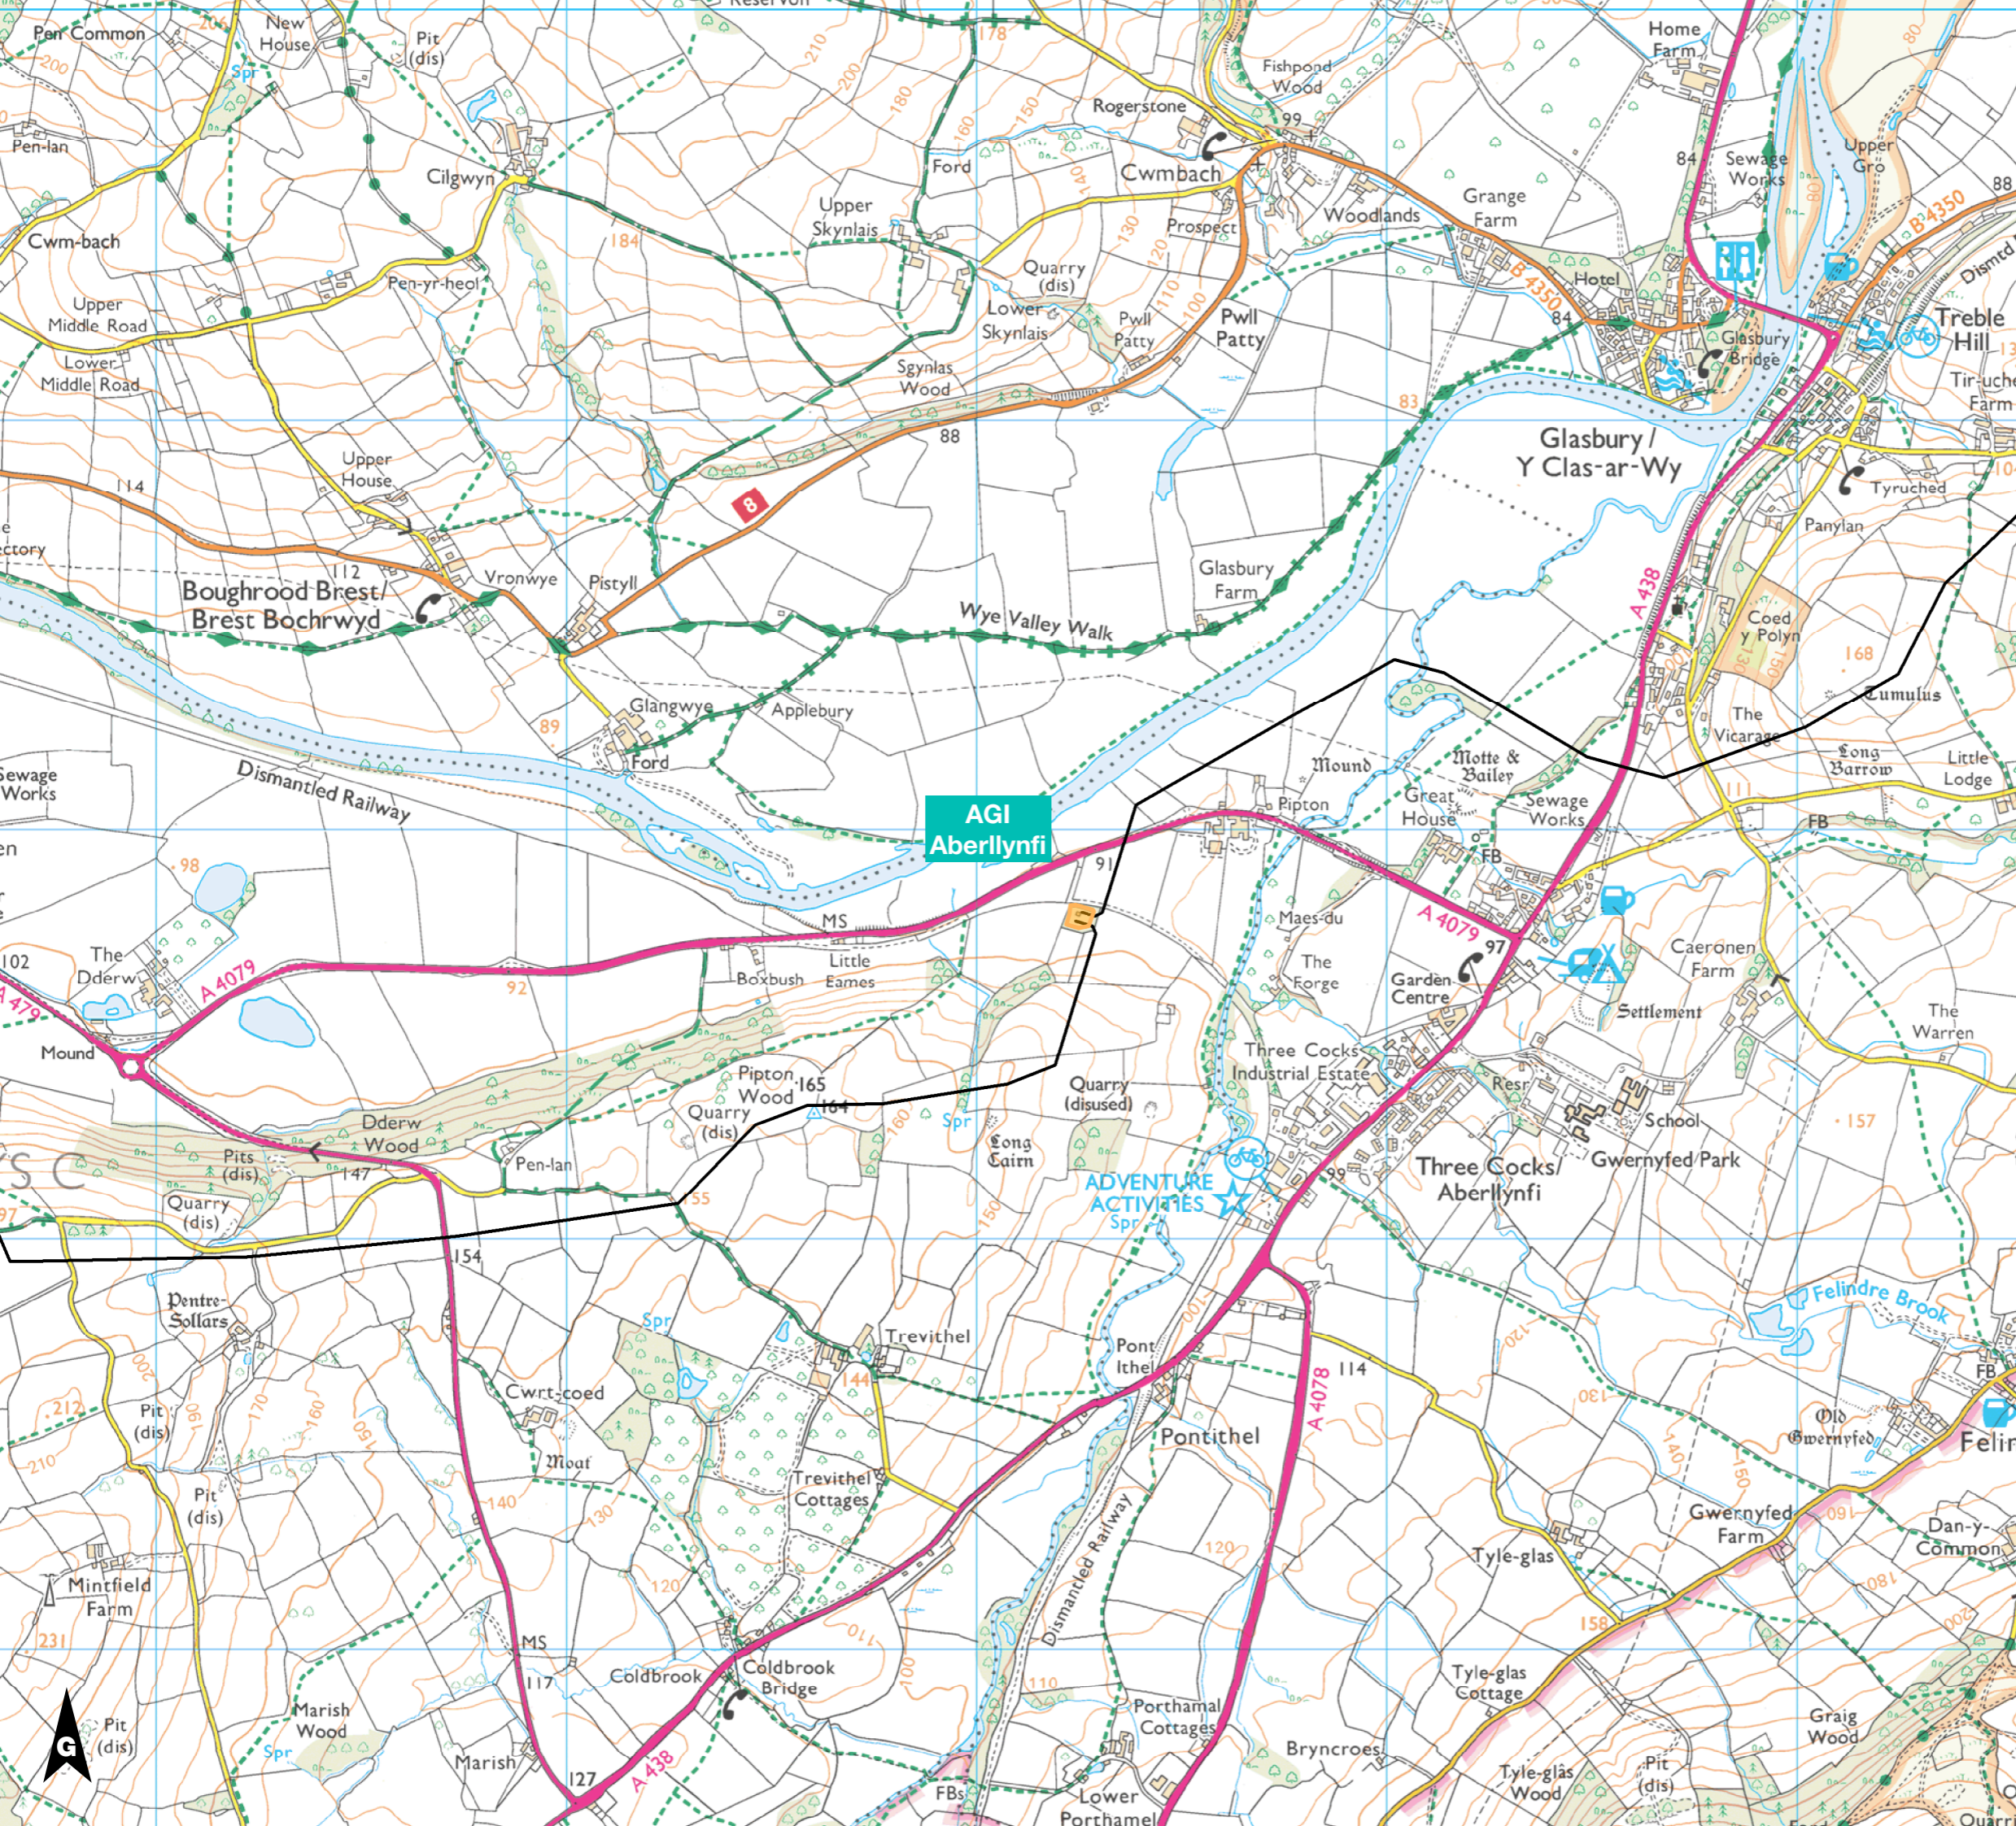

Prosiect Rhwydwaith Western Gas

Cynllun Lleoliad y Safle:
AGI Aberllynfi

Allwedd

-  Safle Nwy
-  Y Biblinell Nwy Bresennol

nationalgrid

Dyddiad: 9 Awst 2021
Fersiwn: 2.0
© Hawffraint y Grid Cenedlaethol - Ni cheir atgynhychu na throsglwyddo unrhyw ran o'r gwaith hwn mewn unrhyw ffurf neu drwy unrhyw fodd, na'i storio mewn system adfer o unrhyw natur, heb ganiatâd ysgrifenedig deliadau yr hawffraint ymlaen llaw.
Arolwg Ordnans © Hawffraint y Goron